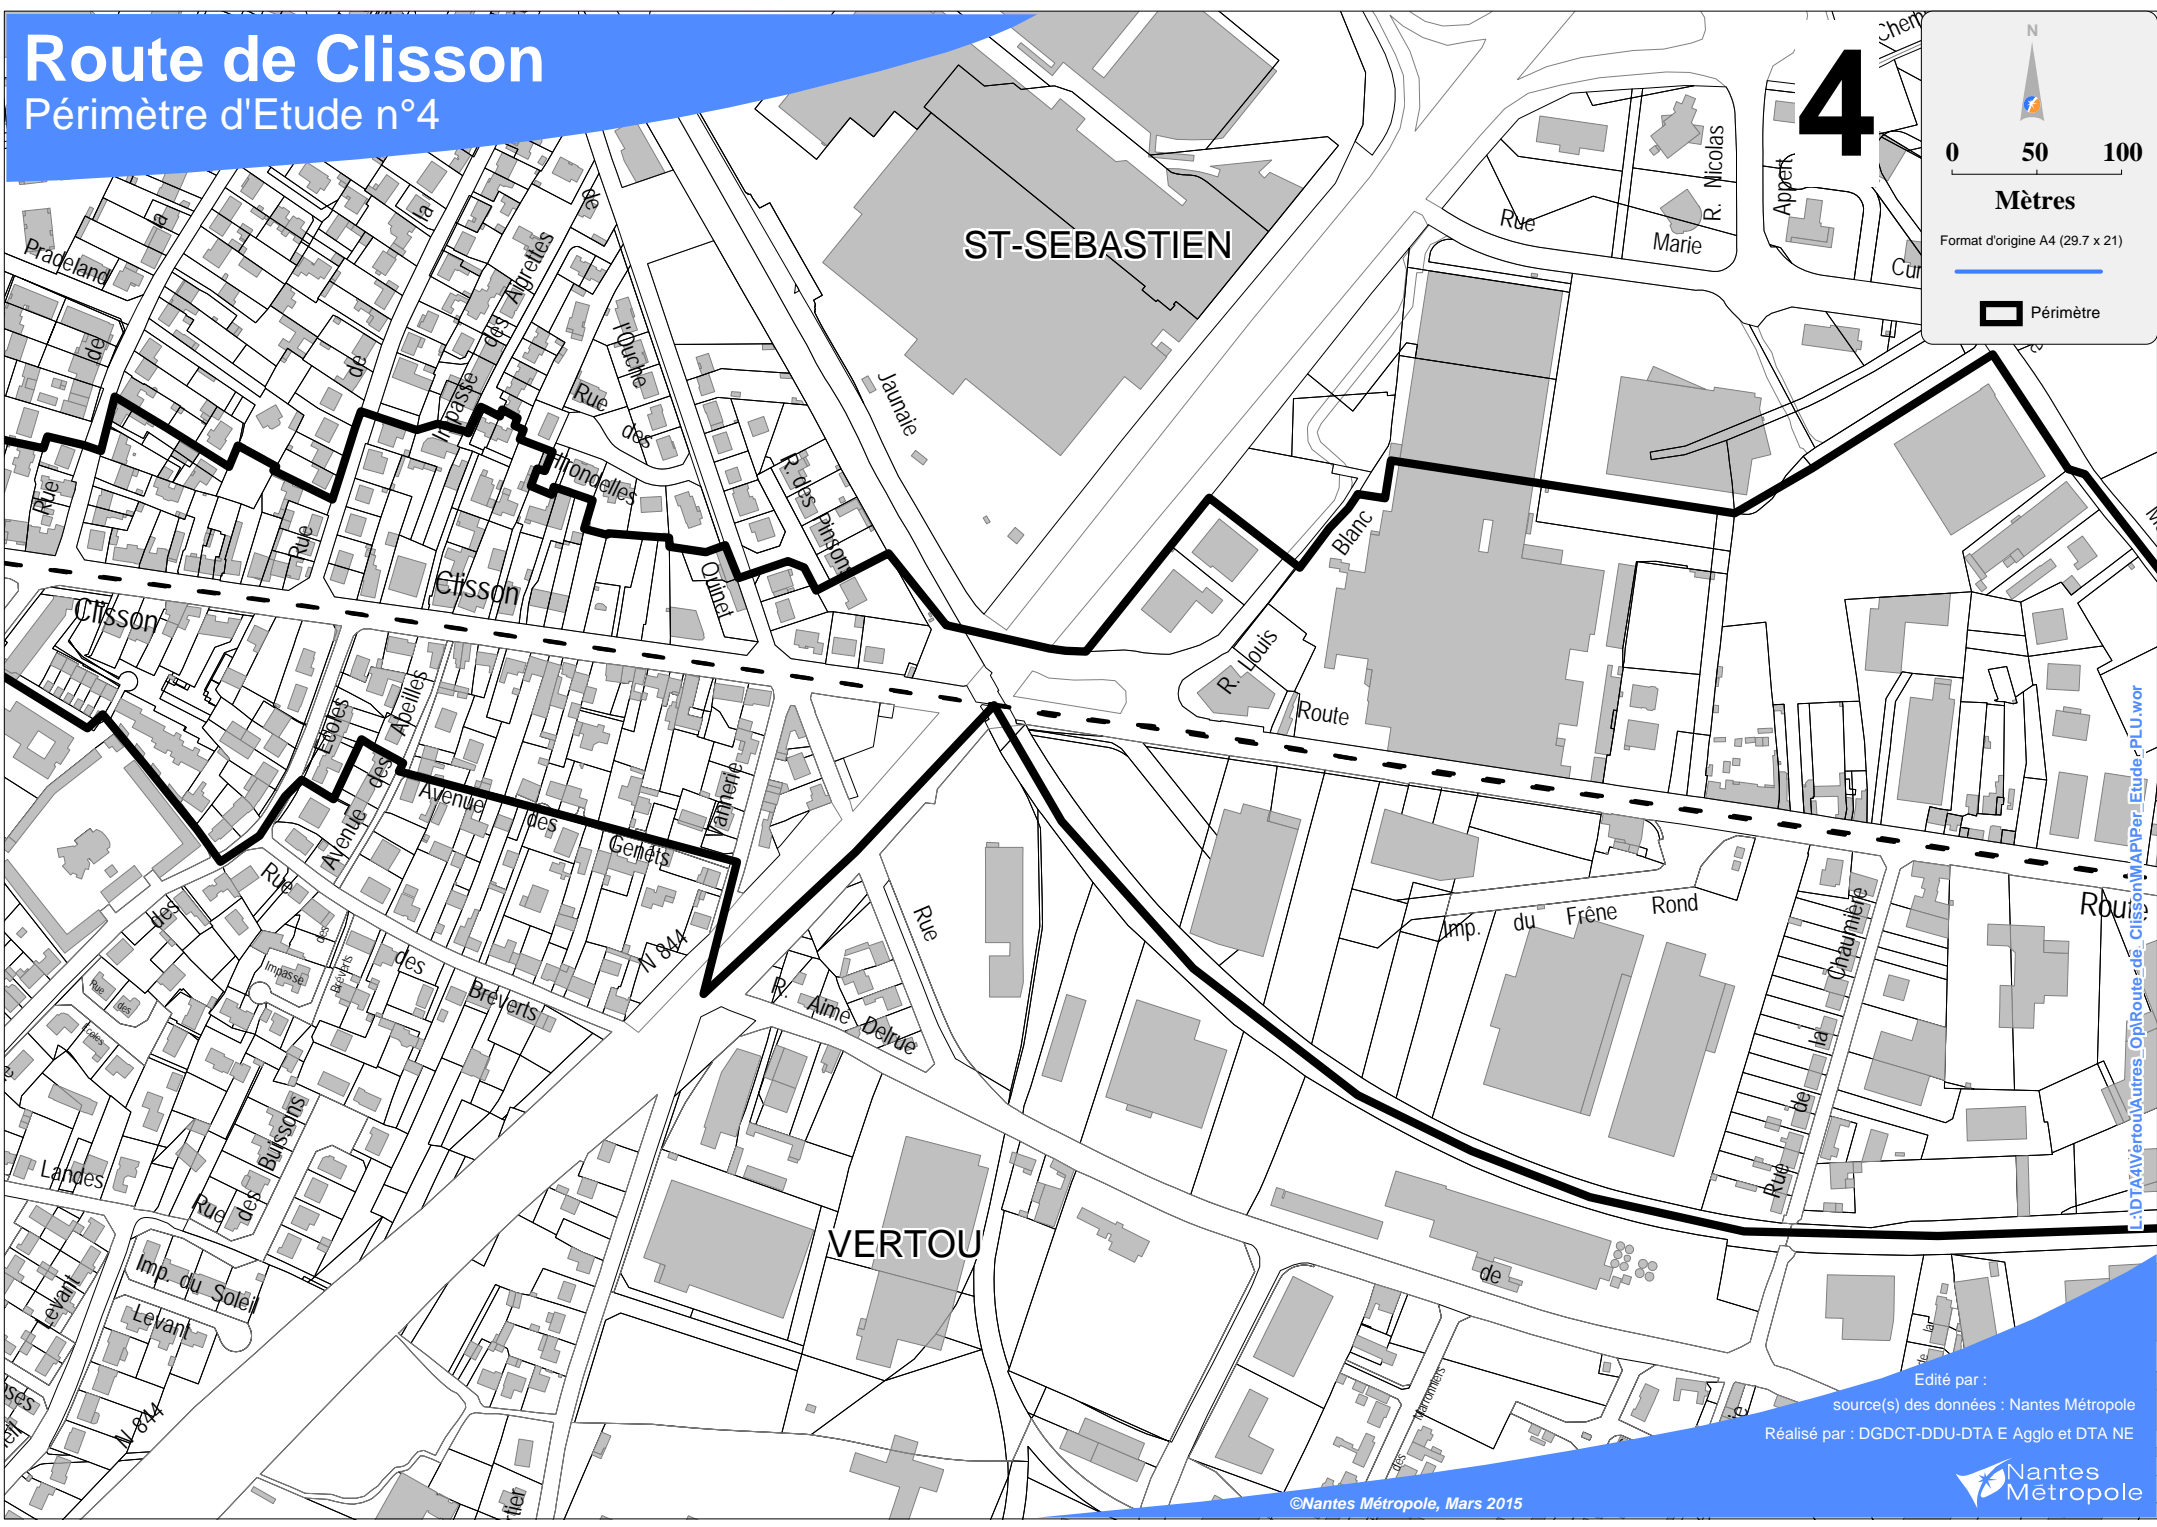

# Route de Clisson

Périmètre d'Etude n°4

# 4

0 50 100  
Mètres  
Format d'origine A4 (29.7 x 21)  
Périmètre

Edité par :

source(s) des données : Nantes Métropole

Réalisé par : DGDCT-DDU-DTA E Agglo et DTA NE