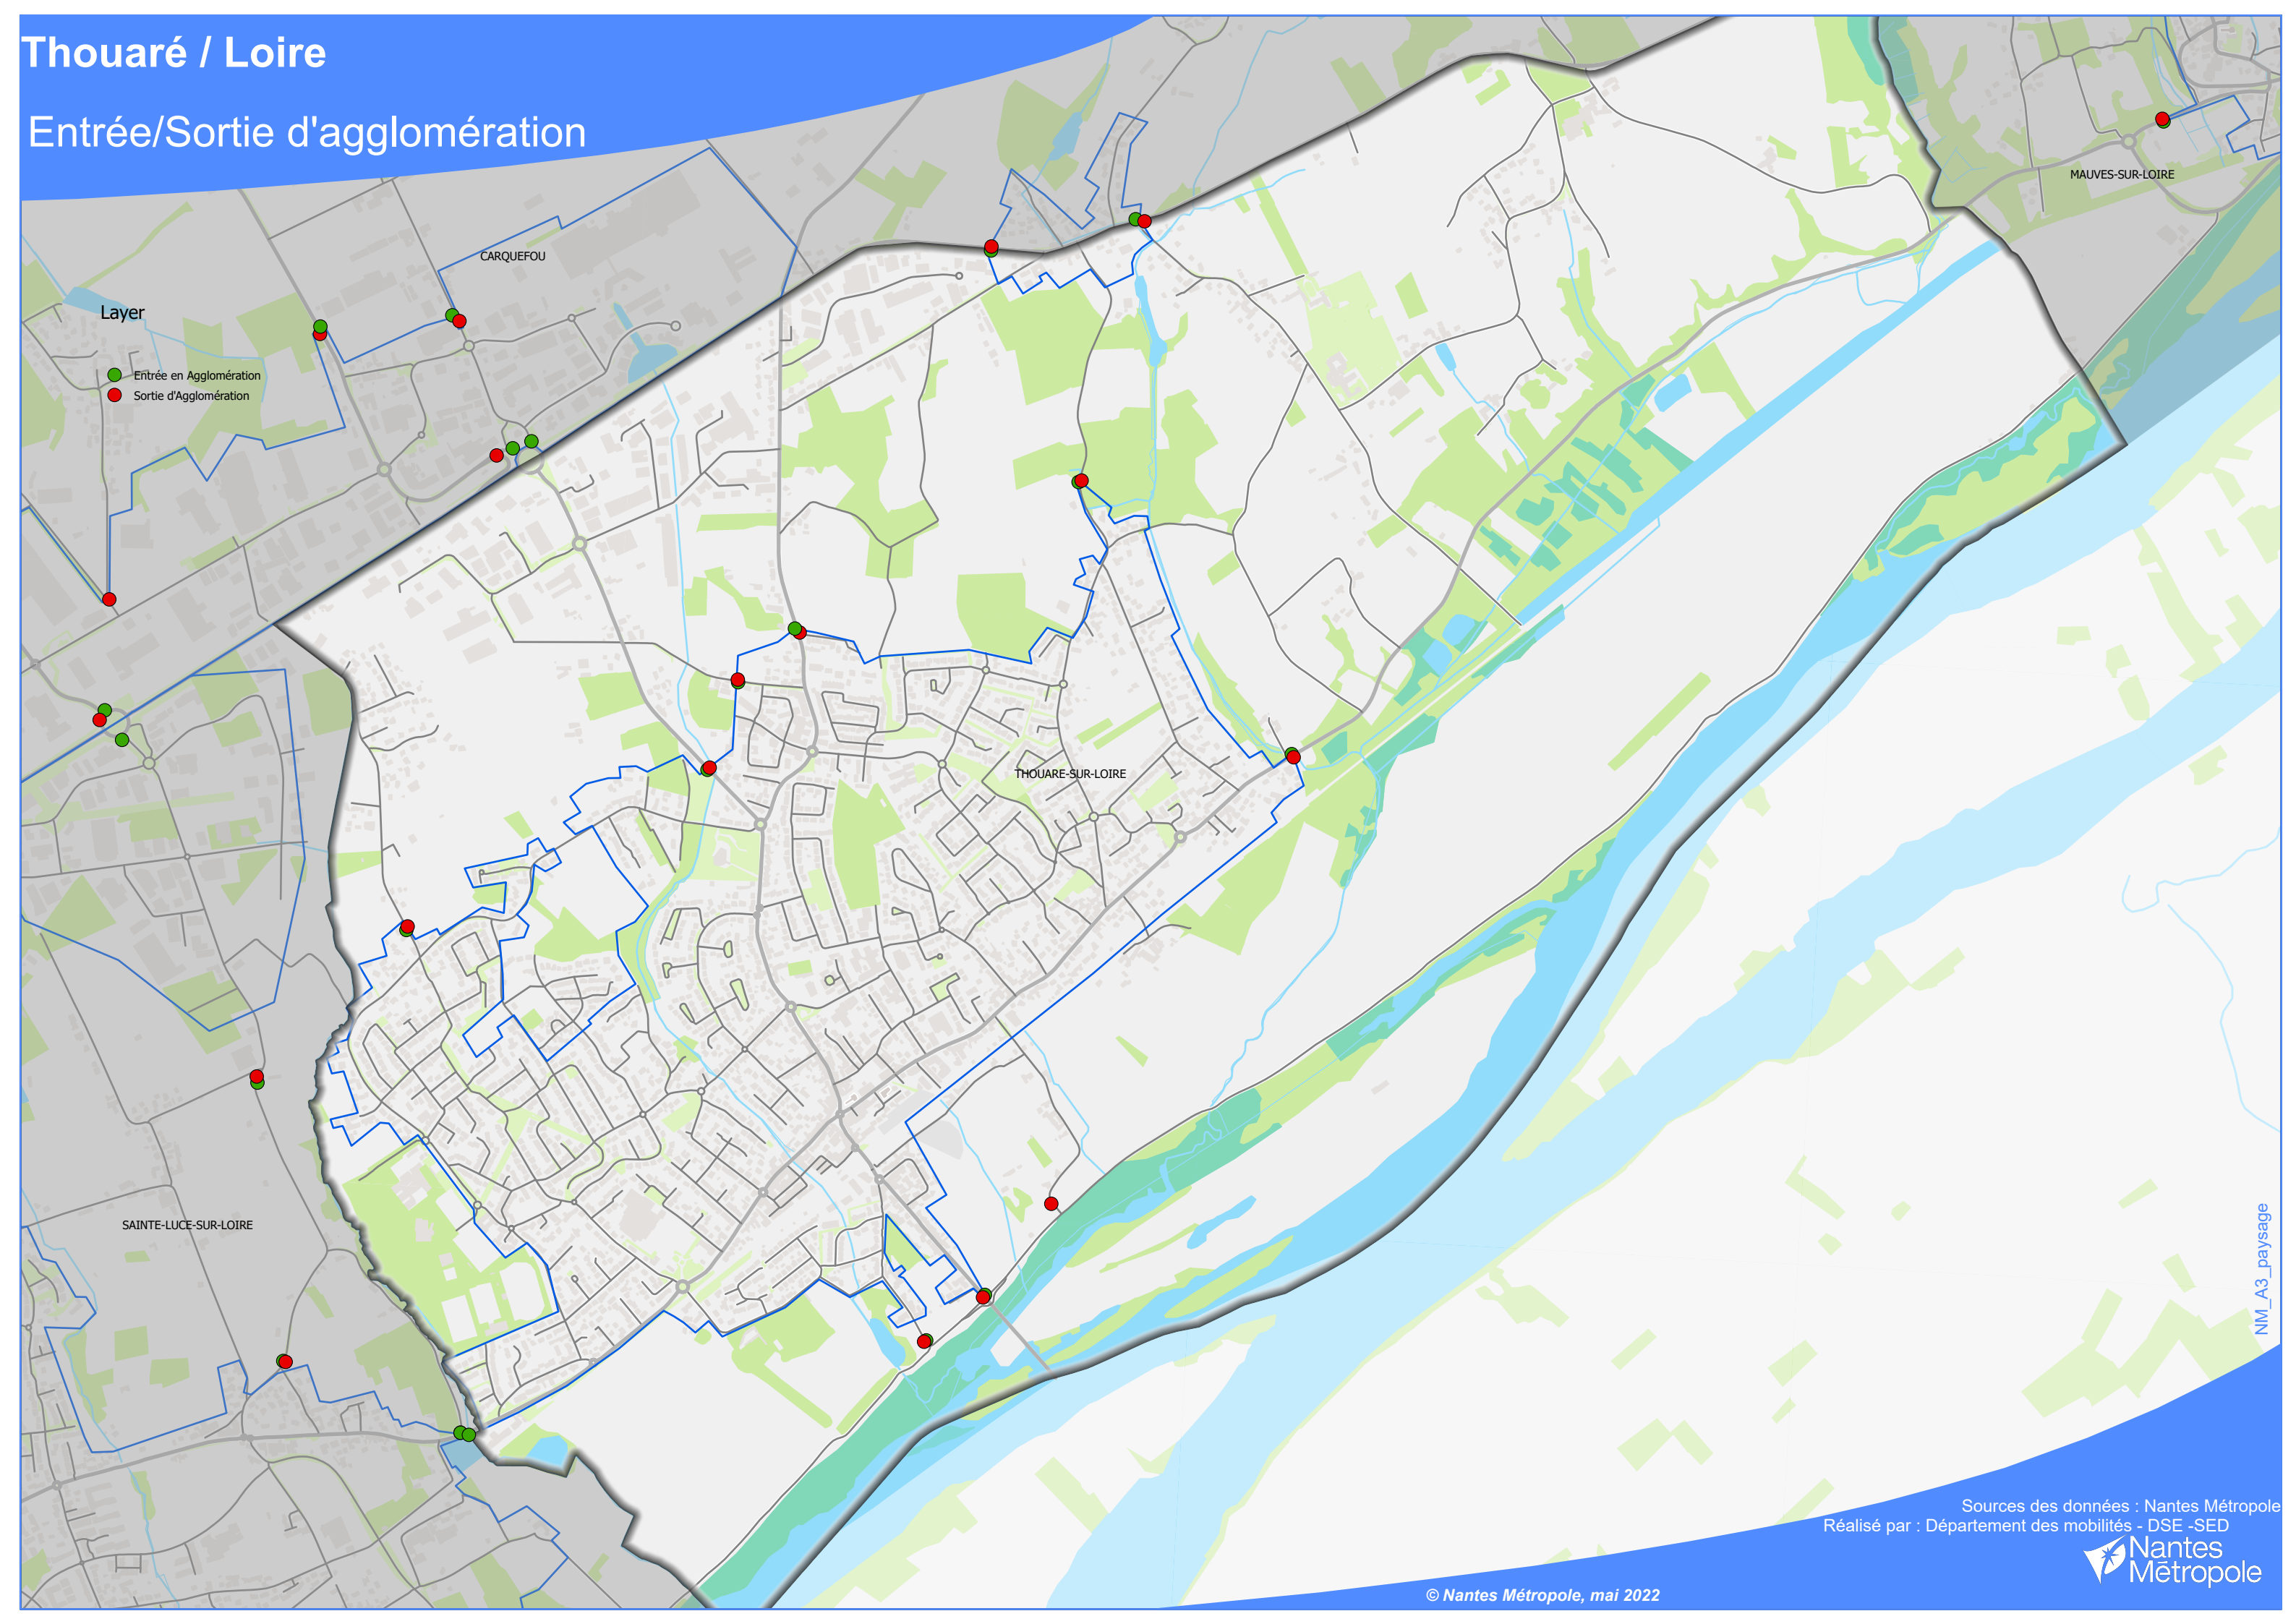

- Entrée de zone agglomérée positionnée rue de Nantes en venant de Sainte Luce sur Loire. Il est installé une fin de zone agglomérée au même point mais en sens contraire de circulation.
- Entrée de zone agglomérée positionnée à la fin de la rue du Jaunais en venant de la route de Paris. Il est installé une fin de zone agglomérée au même point mais en sens contraire de circulation.
- Entrée de zone agglomérée positionnée à la fin de la rue de Bellevue en venant de la route de Paris. Il est installé une fin de zone agglomérée au même point mais en sens contraire de circulation.
- Entrée de zone agglomérée positionnée rue des Buissons au croisement avec le chemin du Dervenn. Il est installé une fin de zone agglomérée au même point mais en sens contraire de circulation.
- Entrée de zone agglomérée positionnée rue des Étangs, 200 mètres après le rond-point Robert Schumann en direction du rond-point de la Belle étoile. Il est installé une fin de zone agglomérée au même point mais en sens contraire de circulation.
- Entrée de zone agglomérée positionnée rue de Mauves, avant les premières habitations en venant de Mauves sur Loire. Il est installé une fin de zone agglomérée au même point mais en sens contraire de circulation.

Article 3 : Les limites de zones agglomérées secondaires de Thouaré sur Loire matérialisées par la pose de panneaux de localisation (Réf EB 10), sont les suivants :

- Entrée de zone agglomérée « Le Chemin Nantais » positionnée sur le RD 723 après le rond-point de la Belle étoile en direction de Mauves sur Loire. Il est installé une fin de zone agglomérée au même point mais en sens contraire de circulation.
- Entrée de zone agglomérée « Le Chemin Nantais » positionnée sur la RD 723 en direction de Sainte Luce sur Loire. Il est installé une fin de zone agglomérée au même point mais en sens contraire de circulation.

Layer

- Entrée en Agglomération
- Sortie d'Agglomération

CARQUEFOU

THOUARÉ-SUR-LOIRE

MAUVES-SUR-LOIRE

SAINTE-LUCE-SUR-LOIRE

NM_A3_paysage